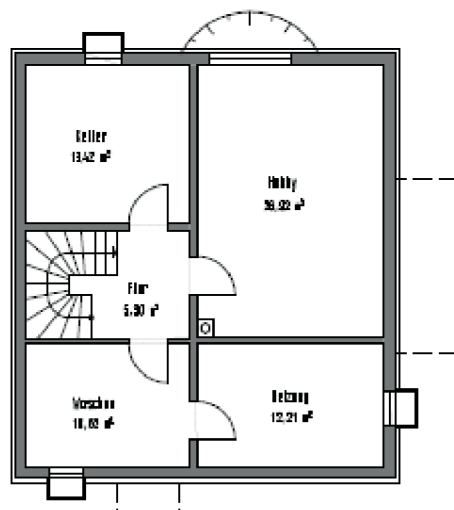

dream

Wohnfläche ca. 136 m²

copyright © kögel & pischos

kögel & pischos gmbh
ingenieurbüro für bauwesen

washingtonallee 43
89231 neu-ulm
tel. 0731 / 8802318
fax 0731 / 8802159
e-mail info@kp-haus.de

<http://www.kp-haus.de>

dream

Wohnfläche ca. 136 m²

Obergeschoß
Wohnfläche ca. 62,5m²

Untergeschoß
Nutzfläche ca. 70,8m²

copyright © kögel & pischos

kögel & pischos gmbh
ingenieurbüro für bauwesen

washingtonallee 43
89231 neu-ulm
tel. 0731 / 8802318
fax 0731 / 8802159
e-mail info@kp-haus.de