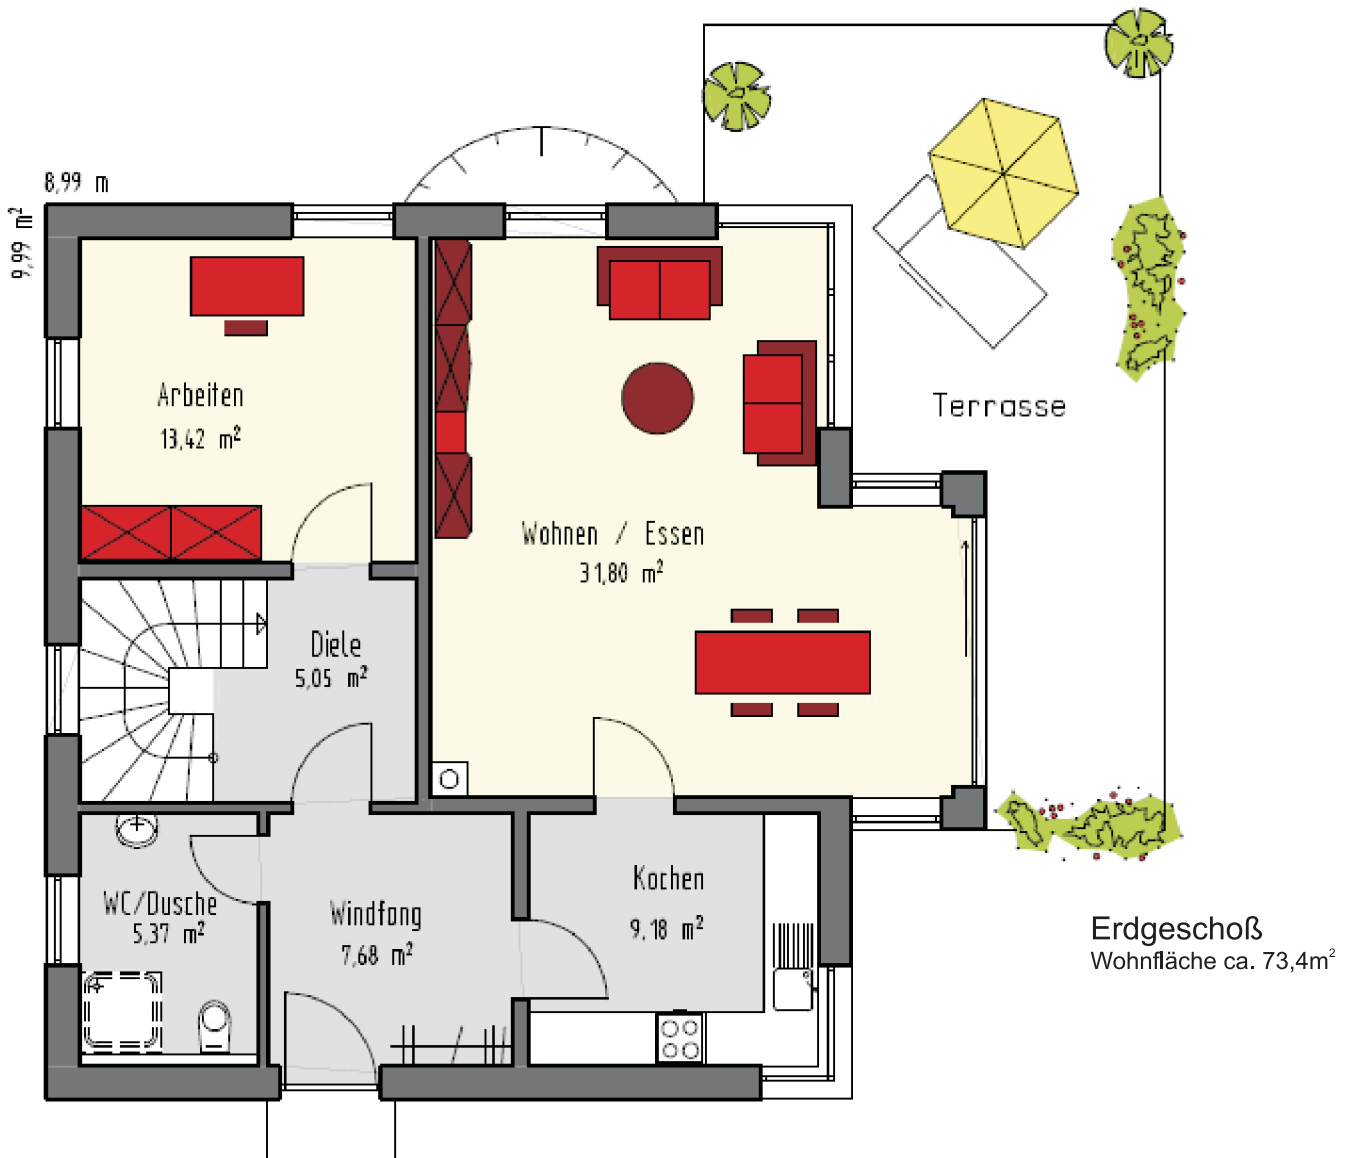

dream

Wohnfläche ca. 136 m²

copyright © kögel & pischos

kögel & pischos gmbh
ingenieurbüro für bauwesen

washingtonallee 43
89231 neu-ulm
tel. 0731 / 8802318
fax 0731 / 8802159
e-mail info@kp-haus.de

<http://www.kp-haus.de>

dream

Wohnfläche ca. 136 m²

Obergeschoß
Wohnfläche ca. 62,5m²

Untergeschoß
Nutzfläche ca. 70,8m²

copyright © kögel & pischos

kögel & pischos gmbh
ingenieurbüro für bauwesen

washingtonallee 43
89231 neu-ulm
tel. 0731 / 8802318
fax 0731 / 8802159
e-mail info@kp-haus.de