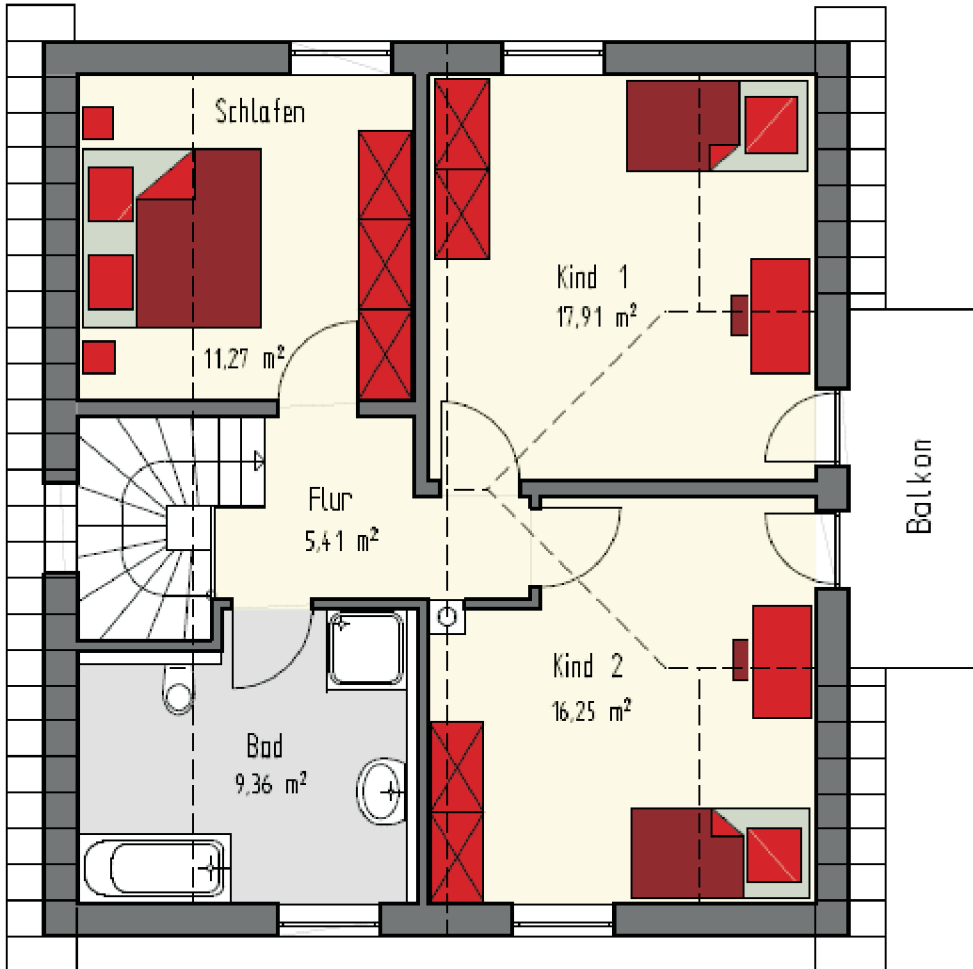

dream

Wohnfläche ca. 136 m²

copyright © kögel & pischos

kögel & pischos gmbh
ingenieurbüro für bauwesen

washingtonallee 43
89231 neu-ulm
tel. 0731 / 8802318
fax 0731 / 8802159
e-mail info@kp-haus.de

<http://www.kp-haus.de>

dream

Wohnfläche ca. 136 m²

Obergeschoß
Wohnfläche ca. 62,5m²

Untergeschoß
Nutzfläche ca. 70,8m²

copyright © kögel & pischos

kögel & pischos gmbh
ingenieurbüro für bauwesen

washingtonallee 43
89231 neu-ulm
tel. 0731 / 8802318
fax 0731 / 8802159
e-mail info@kp-haus.de